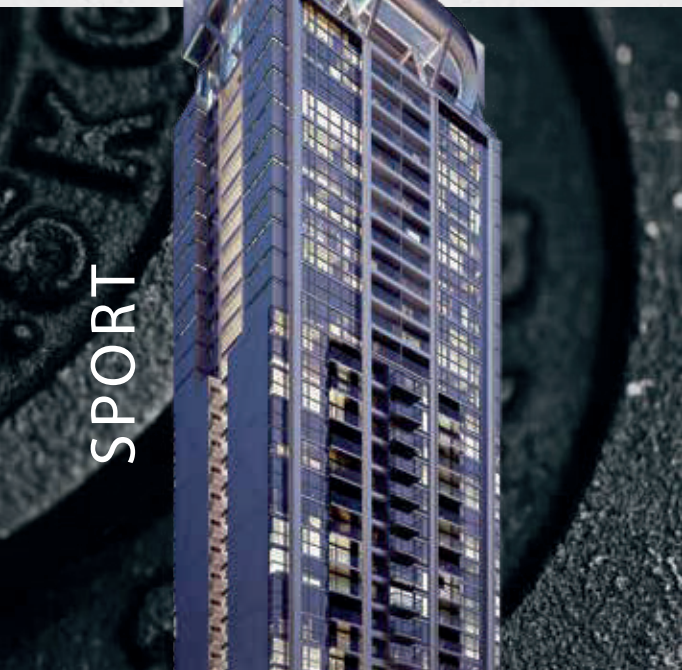

VICTORY
ACTIVE COMMUNITY

CREAMOS EL FUTURO DE LA VIDA ACTIVA

AL RESIDIR EN UNO DE LOS DOS PROYECTOS, TENDRÁS
ACCESO A LOS BENEFICIOS Y AMENIDADES DE AMBOS.

SPORT