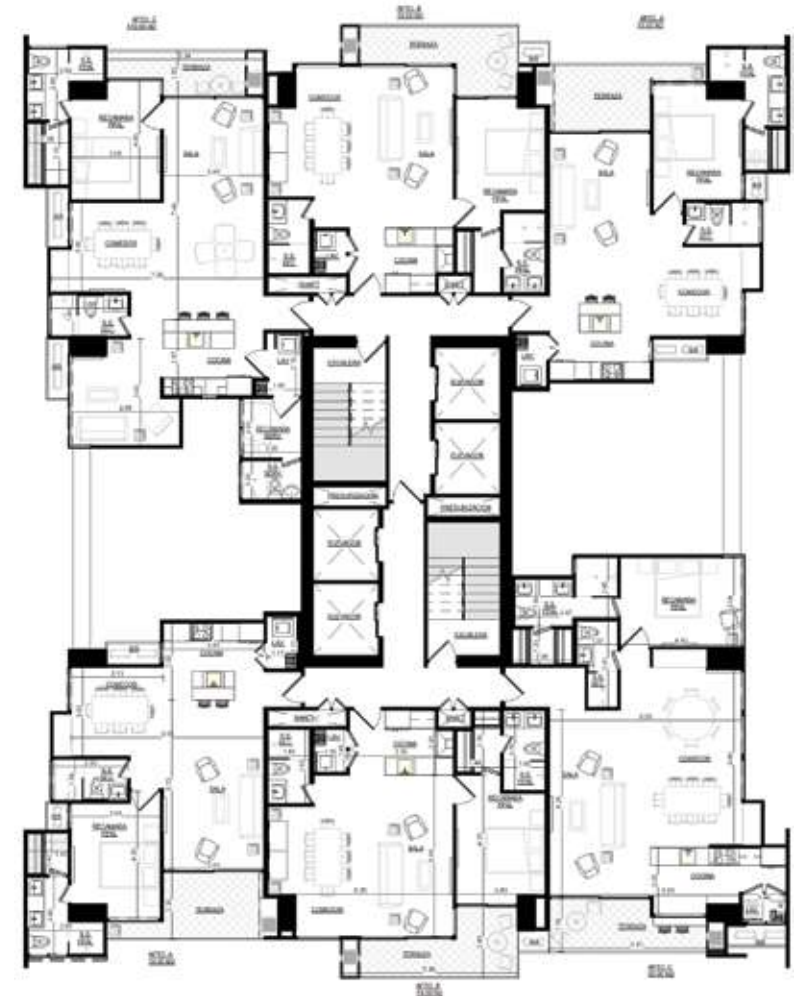

PLANTA TÍPICA | APARTAMENTOS DE 79M², 99M² Y 110M²