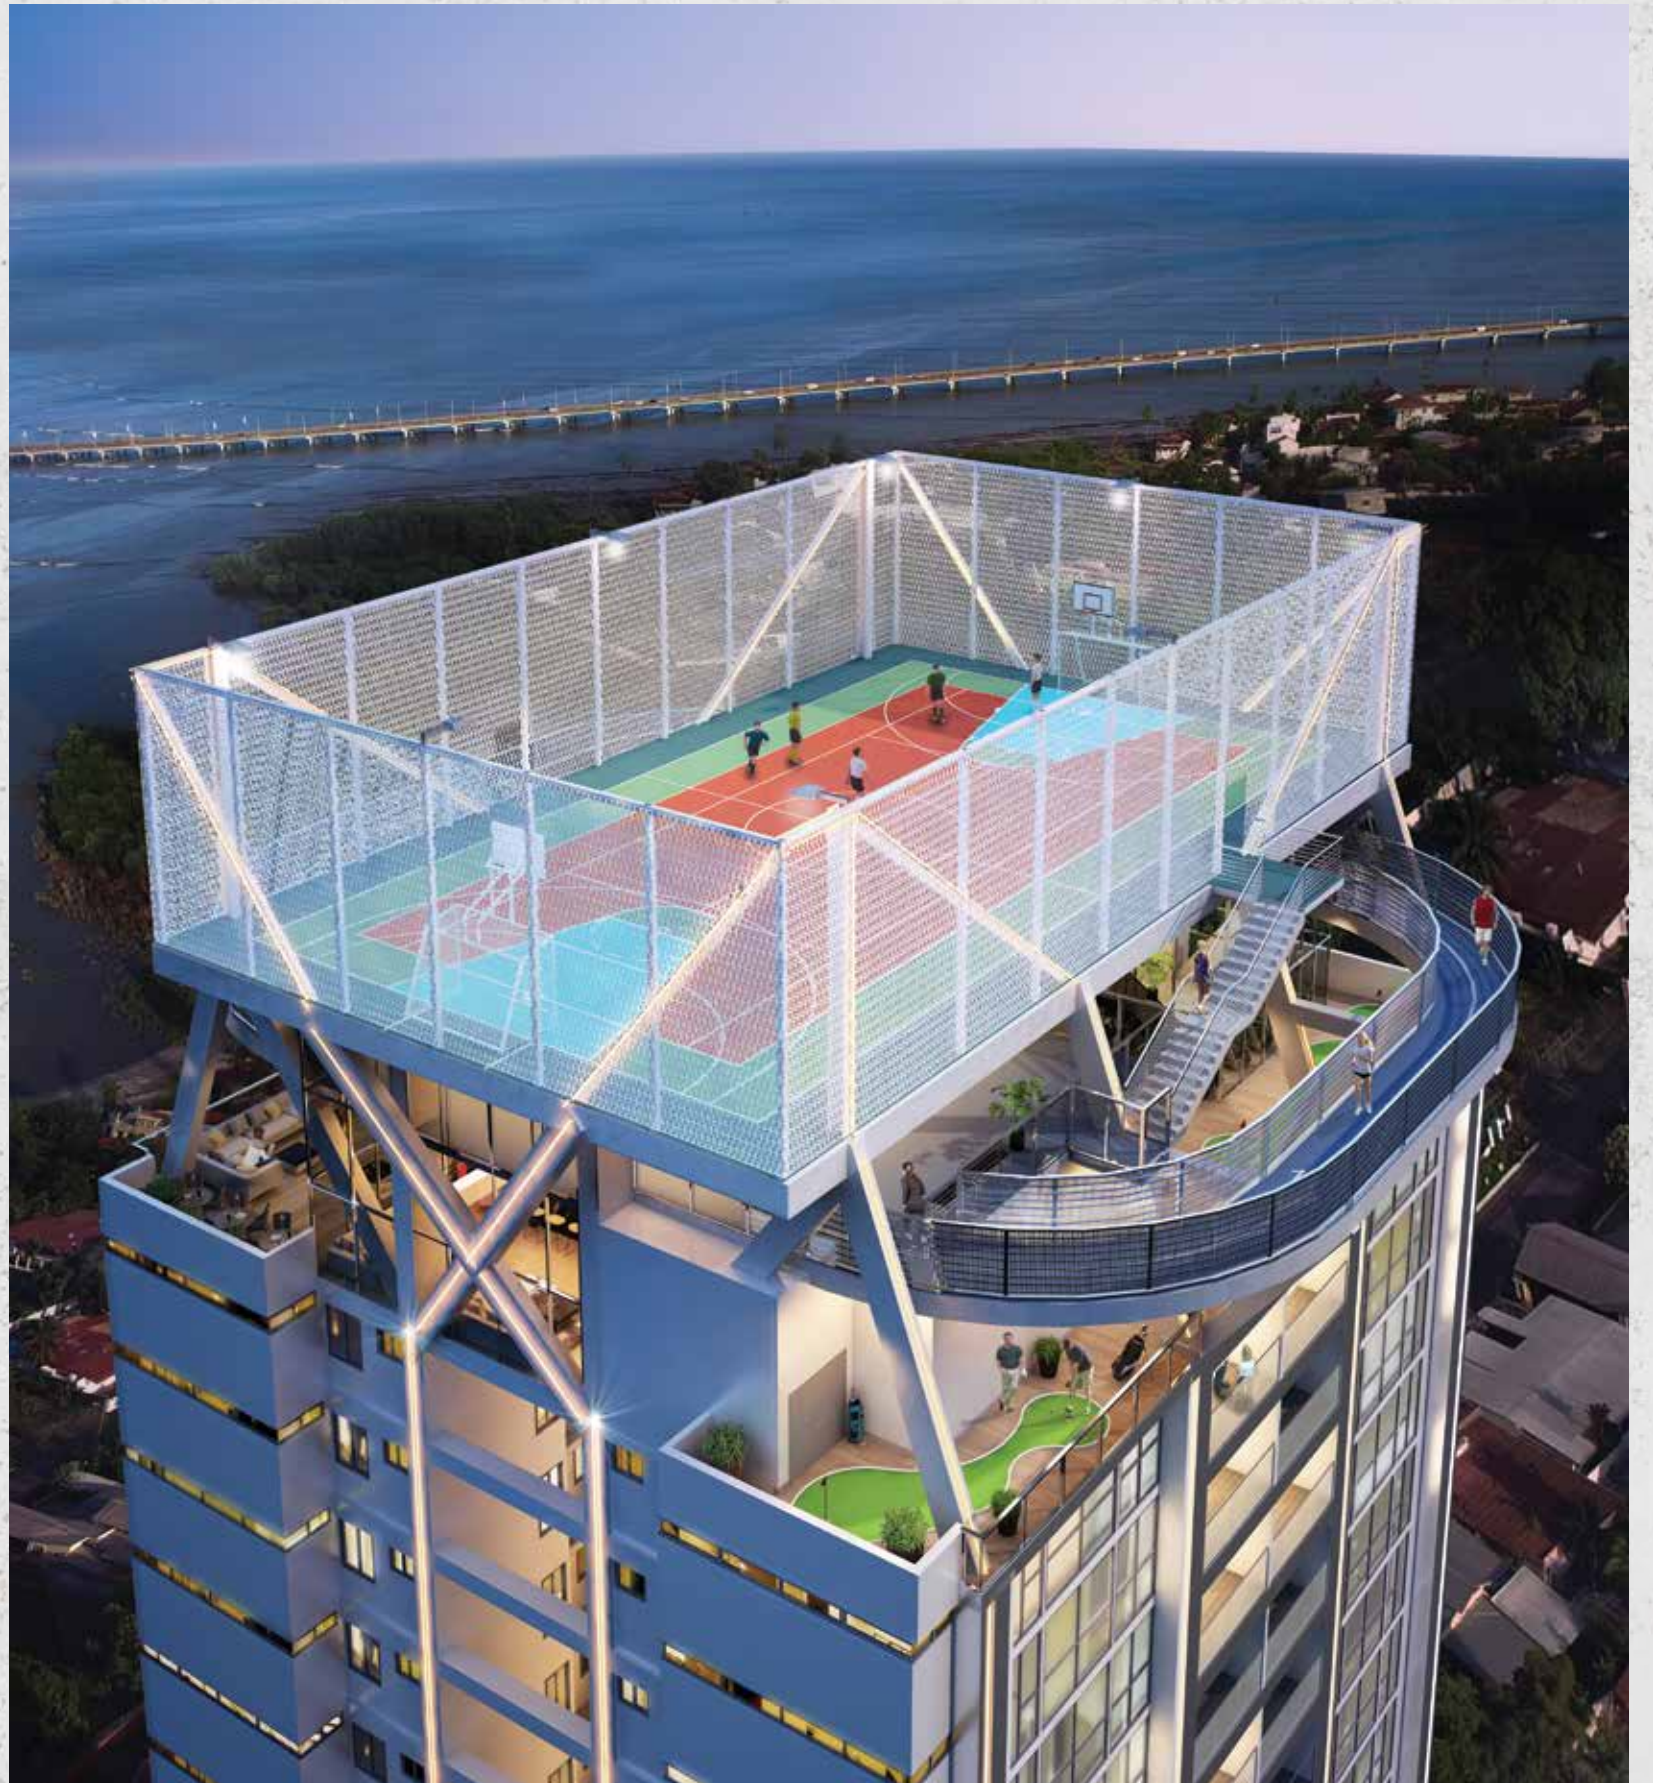

LOS 2,700m² DE ÁREAS COMUNES DE VICTORY SPORT OFRECEN LO QUE TÚ Y TU FAMILIA BUSCAN EN UN PROYECTO DE ESTE NIVEL.

ÁREA SOCIAL NIVEL 600

- 3 piscinas (bebés, niños y adultos).
- Kids zone, un valor agregado para nuevas familias.
- Arcade, con opciones de entretenimiento para adolescentes.
- Salón de fiestas para celebrar cumpleaños y actividades privadas.
- Sun deck, ideal para un rápido bronceado.
- Área de barbacoa para momentos inolvidables en familia o con amigos.
- Movie theatre, una amenidad de máximo lujo casi única en Panamá.
- Billiard & Poker Room para adultos, con mesas y equipo de la mejor calidad.
- Pets Park, una opción para que sus mascotas estén cómodas dentro de la propiedad.